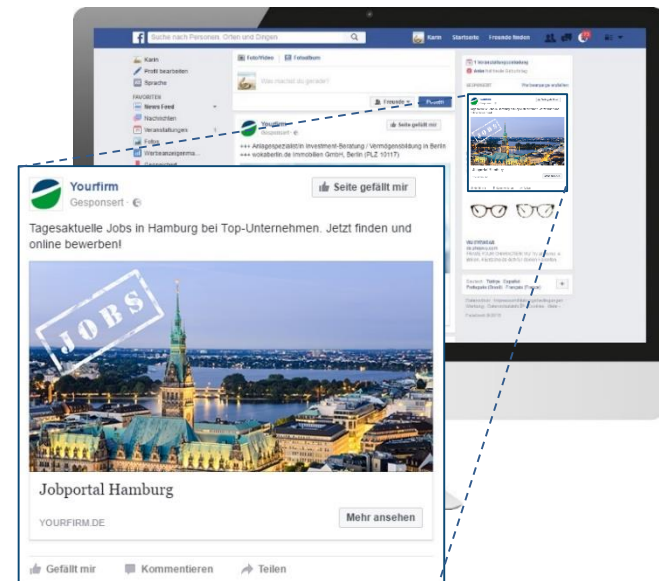

Beispielhafte regionale Jobportale

Aachen	Frankfurt/M.	Mainz
Augsburg	Frankfurt/O.	Mannheim
Berlin	Freiburg	München
Bielefeld	Gera	Nürnberg
Bochum	Halle	Potsdam
Bonn	Hamburg	Regensburg
Bremen	Heilbronn	Reutlingen
Chemnitz	Homburg	Rostock
Cottbus	Ingolstadt	Saarbrücken
Darmstadt	Karlsruhe	Schwerin
Dortmund	Kiel	Stuttgart
Dresden	Koblenz	Trier
Duisburg	Leipzig	Ulm
Düsseldorf	Lübeck	Wiesbaden
Erfurt	Magdeburg	Würzburg

Und weitere.

So erreichen Sie gezielt regional suchende Kandidaten auf Yourfirm.de.

Regionale Jobportale

Ihre Anzeige wird auch in den passenden aus rund 100 regionalen Jobportalen vermarktet

Beispiel Suchmaschinen-Kampagnen

Jobportal Düsseldorf – Aktuelle Jobs in Düsseldorf
Anzeige www.yourfirm.de/jobs/duesseldorf
 Jetzt finden und direkt bewerben!

Beispiel Social-Media-Kampagnen

So erreichen Sie gezielt regional suchende Kandidaten auf Google, anderen Suchmaschinen und in sozialen Netzwerken.