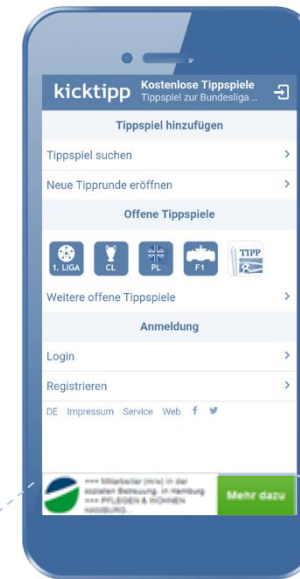

stelleninserate.de
wohnen-im-alter.de
kommunal-jobs.de

oeffentlicher-
dienst.career
sozial.career

Gesundheit, Medizin & Pflege

doccheck.com
lebensmittelpraxis.de
medidoo.de
medizin.career
medizinerjobs.com

pflege.career
pharma-zeitung.de
apv-mainz.de

campusanzeigen.net

VERTRIEBS JOBS.com

CORPORATE
FINANCE

ZIELGRUPPEN-UPGRADES

SAM © verbreitet Ihre Stellenanzeige zusätzlich über „neue Wege“

SAM ©

SAM (Social, Ad & Mobile-Marketing Tool) spielt Ihre Stellenanzeige über Mini-Banner und Posts ganz gezielt auch an passende User in sozialen Medien, über Themen-Websites und Mobile Apps.

Beispiel: In-App-Werbung

Ihre Stellenanzeige wird über Tausende Mobile Apps ganz gezielt an User vermarktet, die aufgrund individueller Merkmale (persönliche Daten, Online-Verhalten, etc.) für Ihre Stelle passend sein könnten.