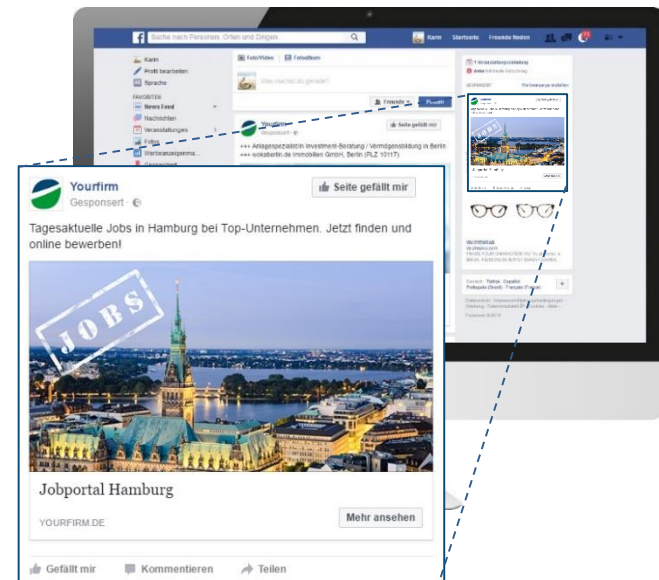

Beispiel Social-Media-Kampagnen

So erreichen Sie gezielt regional suchende Kandidaten auf Google, anderen Suchmaschinen und in sozialen Netzwerken.